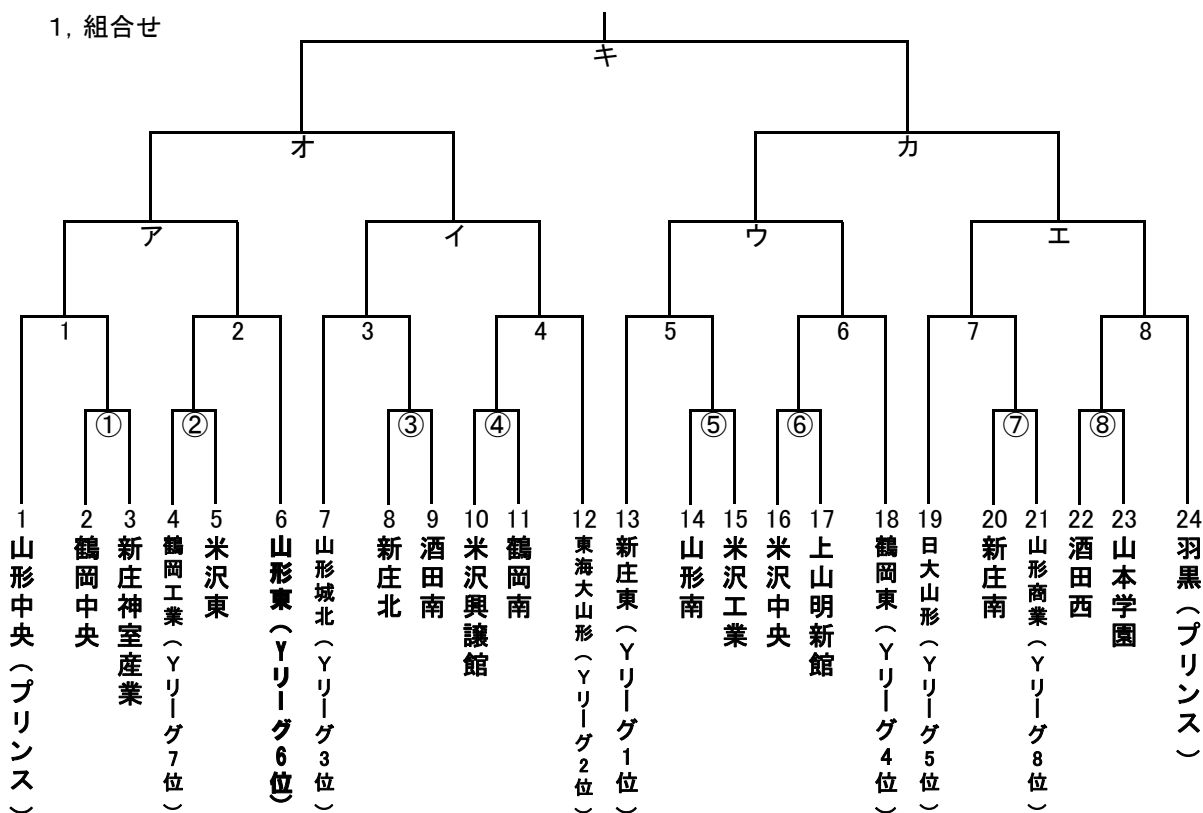

第60回山形県高等学校総合体育大会サッカー競技大会組合せ

1. 組合せ

2. 試合会場と試合時間

月日	試合時間	真室川A	真室川B	新庄神室	新庄北
5月30日	13:00~14:20	⑤	⑦	①	③
	15:00~16:20	⑥	⑧	②	④
5月31日	11:00~12:20	1	8	7	2
	13:00~14:20	4	5	6	3
6月5日	11:00~12:20	ア	イ		
	13:00~14:20	エ	ウ		
6月6日	11:00~12:20	オ	カ		
6月7日	11:00~12:20	ク			
	13:00~14:20	キ			

5月12日の地区理事の会議により、上のように組み合わせが決まりました。山東は昨年度の県リーグの結果により、第一シードと一番近い位置のシードとなります。一戦一戦がんばりますのでよろしくお願いいたします。