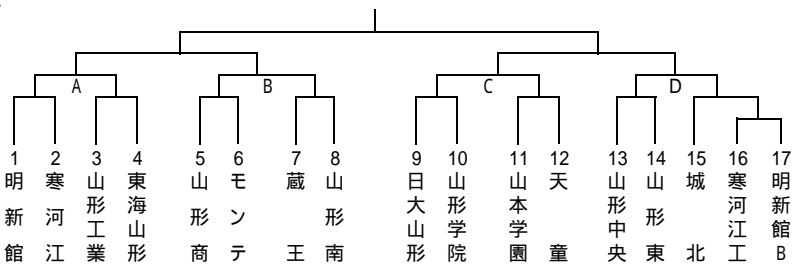

組合せ

日程 11月13日(土)

会場：上山明新館高校グラウンド

時間	対戦	主審	副審	副審	運営
9:30 ~ 10:40	明新館 <input type="checkbox"/> <input type="checkbox"/> 寒河江				明新館
11:00 ~ 12:10	山形工業 <input type="checkbox"/> <input type="checkbox"/> 東海山形				明新館
14:10 ~ 15:20	の勝者 <input type="checkbox"/> A <input type="checkbox"/> の勝者				明新館
会場準備・片付け担当校 会場準備(コーナ-フラッグ・ベンチ・担架など) 会場校 会場片付け 最後の試合を行う2校					