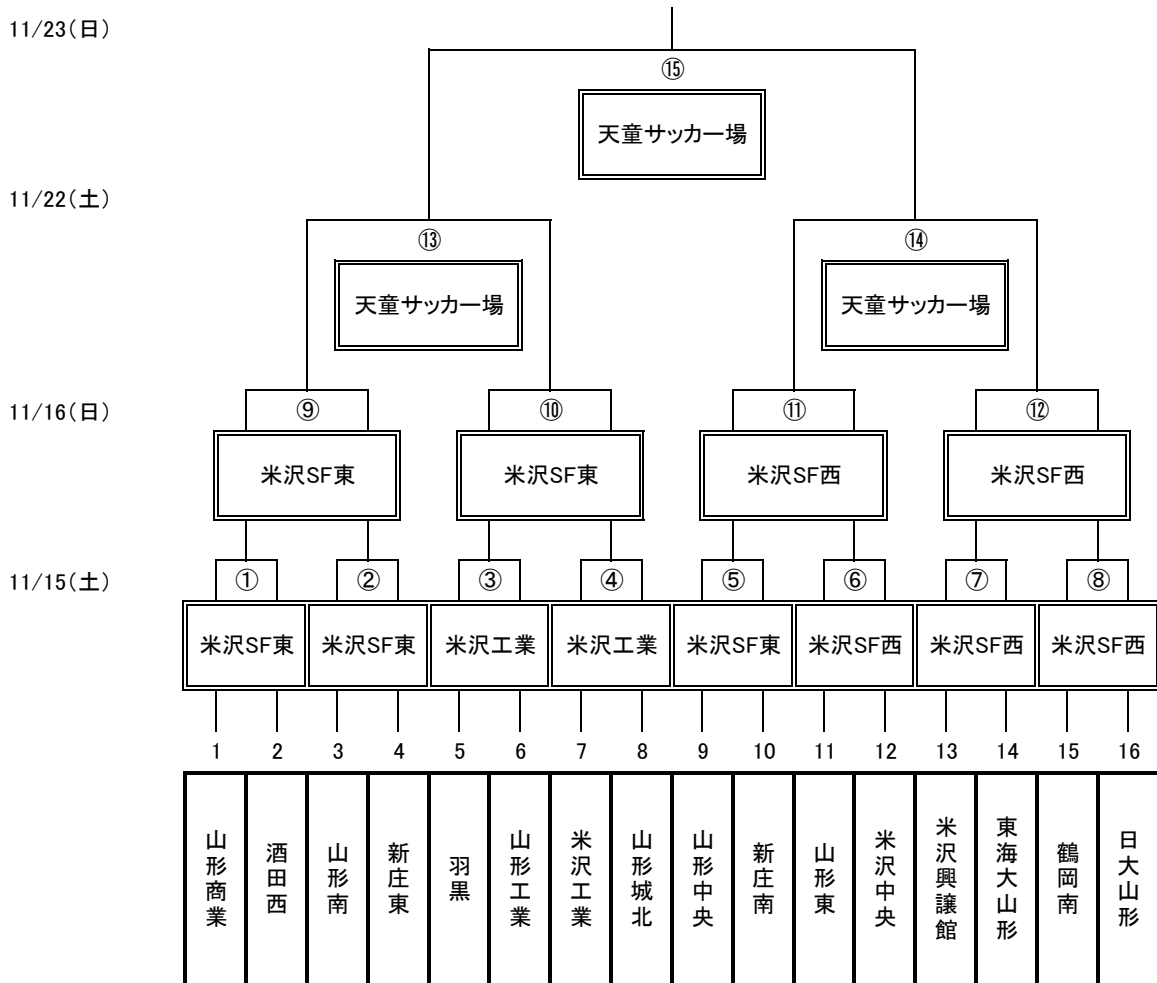

第49回 平成26年度 山形県高等学校新人体育大会 サッカー競技

1. 組合せ

2. 日程と会場

11/15(土)	時間	米沢SF東	米沢SF西	米沢工業
	10:30~11:50	①	⑧	④
	12:30~13:50	②	⑦	③
	14:30~15:50	⑤	⑥	

11/16(日)	時間	米沢SF東	米沢SF西
	11:00~12:20	⑨	⑫
	13:00~14:20	⑩	⑪

11/22(土)	時間	天童サッカー場
	11:00~12:20	⑬
	13:00~14:20	⑭